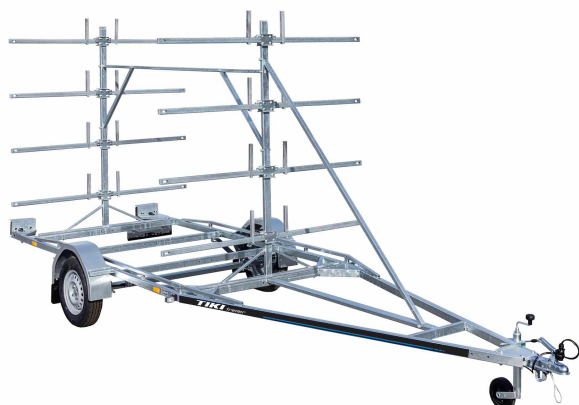

SP310-L KAYAK Прицеп для каяков и каноэ

(EC0372T1)

Прицеп для перевозки до 8 каноэ. Максимальная ширина каноэ – 99 см.

Tehnilised andmed

Raam:	Сварная
Täismass (kg):	750
Tühimass (kg):	272
Kandevõime (kg):	478
Haagise pikkus (m):	5.94
Haagise laius (m):	2.05
Sild:	листовая рессора
Pidurid:	Нет
Rehvid:	155R13 4 x 100 M+S

Standardvarustus

- ✓ Tugiratas
- ✓ Tugev kuumtsingitud keevisraam
- ✓ Metallist pealeastumist taluvad poritiivad
- ✓ Tasakaalustatud rattad M+S rehvidega
- ✓ Veekindlad LED ääretuled
- ✓ Pistik 7 klemmi