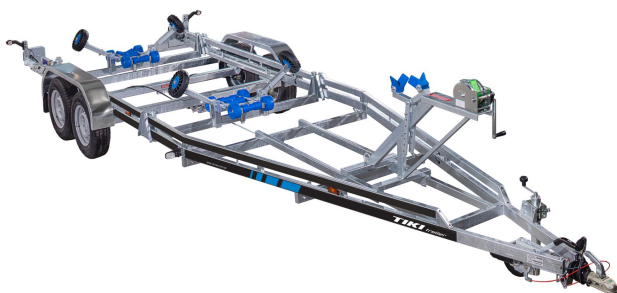

BP2600-DRB Лодочный прицеп

(EC0517T1)

Двухосный лодочный прицеп с тормозами на горячеоцинкованной сварной раме удобен и долговечен. Этот прицеп предназначен для повседневного использования, а также для тех, кому прицеп нужен только один или два раза в год. Подходит для всех наиболее распространенных моделей лодок.

При выборе прицепа учитывайте размеры и вес вашей лодки, включая двигатель, топливо и аксессуары.

A-образная рама и максимально низкий центр тяжести прицепа повышают устойчивость и безопасность при движении. Водонепроницаемые ступицы обеспечивают более длительный срок службы подшипников. Металлические крылья, устойчивые к наступлению позволяют более комфортно пользоваться прицепом. Усиленная фермой рама прицепа оснащена прочными крепежными проушинами для фиксации лодки. Прицеп оснащен регулируемой стойкой лебедки, которая позволяет регулировать лебедку в соответствии с размерами и формой лодки. Для более стабильной транспортировки гидроцикла лебедка прицепа оснащена двойными носовыми опорами. Лебедка с тормозом обеспечивает удобное и безопасное использование. Автоматически регулируемые боковые опоры помогают более устойчиво и прямо направлять лодку к прицепу. Прицеп оснащен водонепроницаемыми откидными светодиодными задними фонарями и водонепроницаемой системой электропроводки.

Улучшите свой прицеп с помощью аксессуаров, чтобы обеспечить максимальное удобство использования.

Tehnilised andmed

Max paadi pikkus (m):	7.2
Raam:	Сварная
Täismass (kg):	2600
Tühimass (kg):	614
Kandevõime (kg):	1986
Haagise pikkus (m):	7.41
Haagise laius (m):	2.31
Sild:	2 x торсион
Pidurid:	Да
Rehvid:	185 R14C 104N 5 x 112 M+S