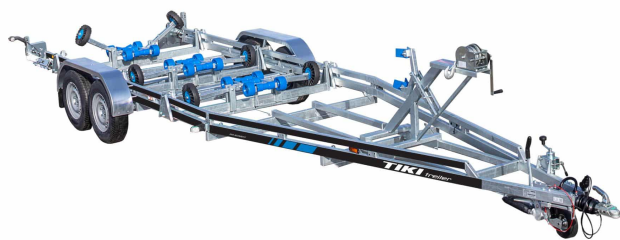

BP3500-DRB Лодочный прицеп

(EC0518T1)

Двухосный лодочный прицеп с тормозами на горячеоцинкованной сварной раме удобен и долговечен. Этот прицеп предназначен для повседневного использования, а также для тех, кому прицеп нужен только один или два раза в год. Подходит для всех наиболее распространенных моделей лодок.

При выборе прицепа учитывайте размеры и вес вашей лодки, включая двигатель, топливо и аксессуары.

A-образная рама и максимально низкий центр тяжести прицепа повышают устойчивость и безопасность при движении. Водонепроницаемые ступицы обеспечивают более длительный срок службы подшипников. Металлические крылья, устойчивые к наступлению позволяют более комфортно пользоваться прицепом. Усиленная фермой рама прицепа оснащена прочными крепежными проушинами для фиксации лодки. Прицеп оснащен регулируемой стойкой лебедки, которая позволяет регулировать лебедку в соответствии с размерами и формой лодки. Для более стабильной транспортировки гидроцикла лебедка прицепа оснащена двойными носовыми опорами. Лебедка с тормозом обеспечивает удобное и безопасное использование. Автоматически регулируемые боковые опоры помогают более устойчиво и прямо направлять лодку к прицепу. Прицеп оснащен водонепроницаемыми откидными светодиодными задними фонарями и водонепроницаемой системой электропроводки.

Улучшите свой прицеп с помощью аксессуаров, чтобы обеспечить максимальное удобство использования.

Tehnilised andmed

Max paadi pikkus (m):	7.8
Raam:	Сварная
Täismass (kg):	3500
Tühimass (kg):	811
Kandevõime (kg):	2689
Haagise pikkus (m):	8.09
Haagise laius (m):	2.39
Sild:	2 x торсион
Pidurid:	Да
Rehvid:	185 R14C 104N 5 x 112 M+S