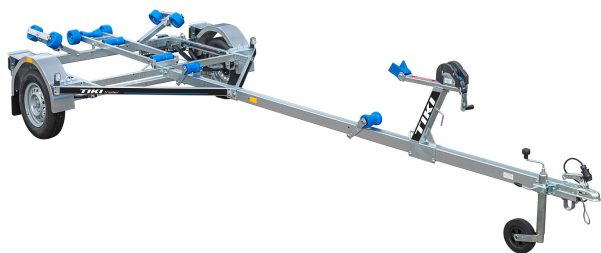

BP750-L boat trailer

(EC0507T1)

Single-axle boat trailer on hot-dip galvanised welded frame.

Watch the video: ["How to use the Goliath TR-7 / Goliath TR-9 winch"](#)

Tehnilised andmed

Max paadi pikkus (m):	5.4
Raam:	Welded
Täismass (kg):	750
Tühimass (kg):	188
Kandevõime (kg):	562
Haagise pikkus (m):	5.45
Haagise laius (m):	2.07
Sild:	leaf spring
Pidurid:	NO
Rehvid:	155 R13 84N 4 x 100 M+S

Standardvarustus

- ✓ Tugiratas
- ✓ Tugev kuumtsingitud keevisraam
- ✓ 2 kiilurulli
- ✓ Reguleeritav vintsipukk koos vintsi ja ninatoega
- ✓ Piduriga vints
- ✓ Reguleeritavad küljetoed
- ✓ Kallutusmehhanism 3 kiilurulliga
- ✓ Veekindlad rummud
- ✓ Tugevad kinnitusaasad
- ✓ Metallist pealeastumist taluvad poritiivad
- ✓ Astmelauad
- ✓ Tasakaalustatud rattad M+S rehvidega
- ✓ Veekindlad LED ääretuled
- ✓ Veekindlad LED tagatuled
- ✓ Pistik 7 klemmi