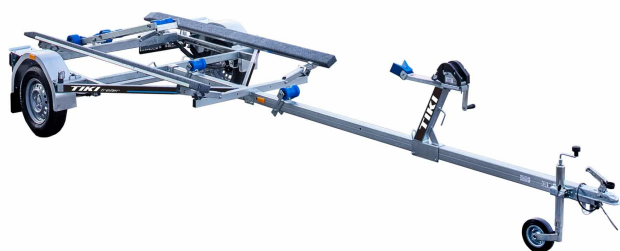

BP750-L boat trailer with slide skids

(EC0508T1)

Single-axle boat trailer on hot-dip galvanised welded frame. Adjustable slide skids.

Watch the video: ["How to use the Goliath TR-7 / Goliath TR-9 winch"](#)

Tehnilised andmed

Max paadi pikkus (m):	5.4
Raam:	Keevis
Täismass (kg):	750
Tühimass (kg):	218
Kandevõime (kg):	532
Haagise pikkus (m):	5.45
Haagise laius (m):	2.07
Sild:	lehtvedru
Pidurid:	EI
Rehvid:	155 R13 84N 4 x 100 M+S

Standardvarustus

- ✓ Tugiratas
- ✓ Tugev kuumtsingitud keevisraam
- ✓ 2 kiilurulli
- ✓ Reguleeritav vintsiipukk koos vintsi ja ninatoega
- ✓ Piduriga vints
- ✓ Kallutusmehhanism 3 kiilurulliga
- ✓ Siinid paadi fikseerimisesks
- ✓ Veekindlad rummud
- ✓ Tugevad kinnitusaasad
- ✓ Metallist pealeastumist taluvad poritiivad
- ✓ Astmelauad
- ✓ Tasakaalustatud rattad M+S rehvidega
- ✓ Veekindlad LED ääretuled
- ✓ Veekindlad LED tagatuled